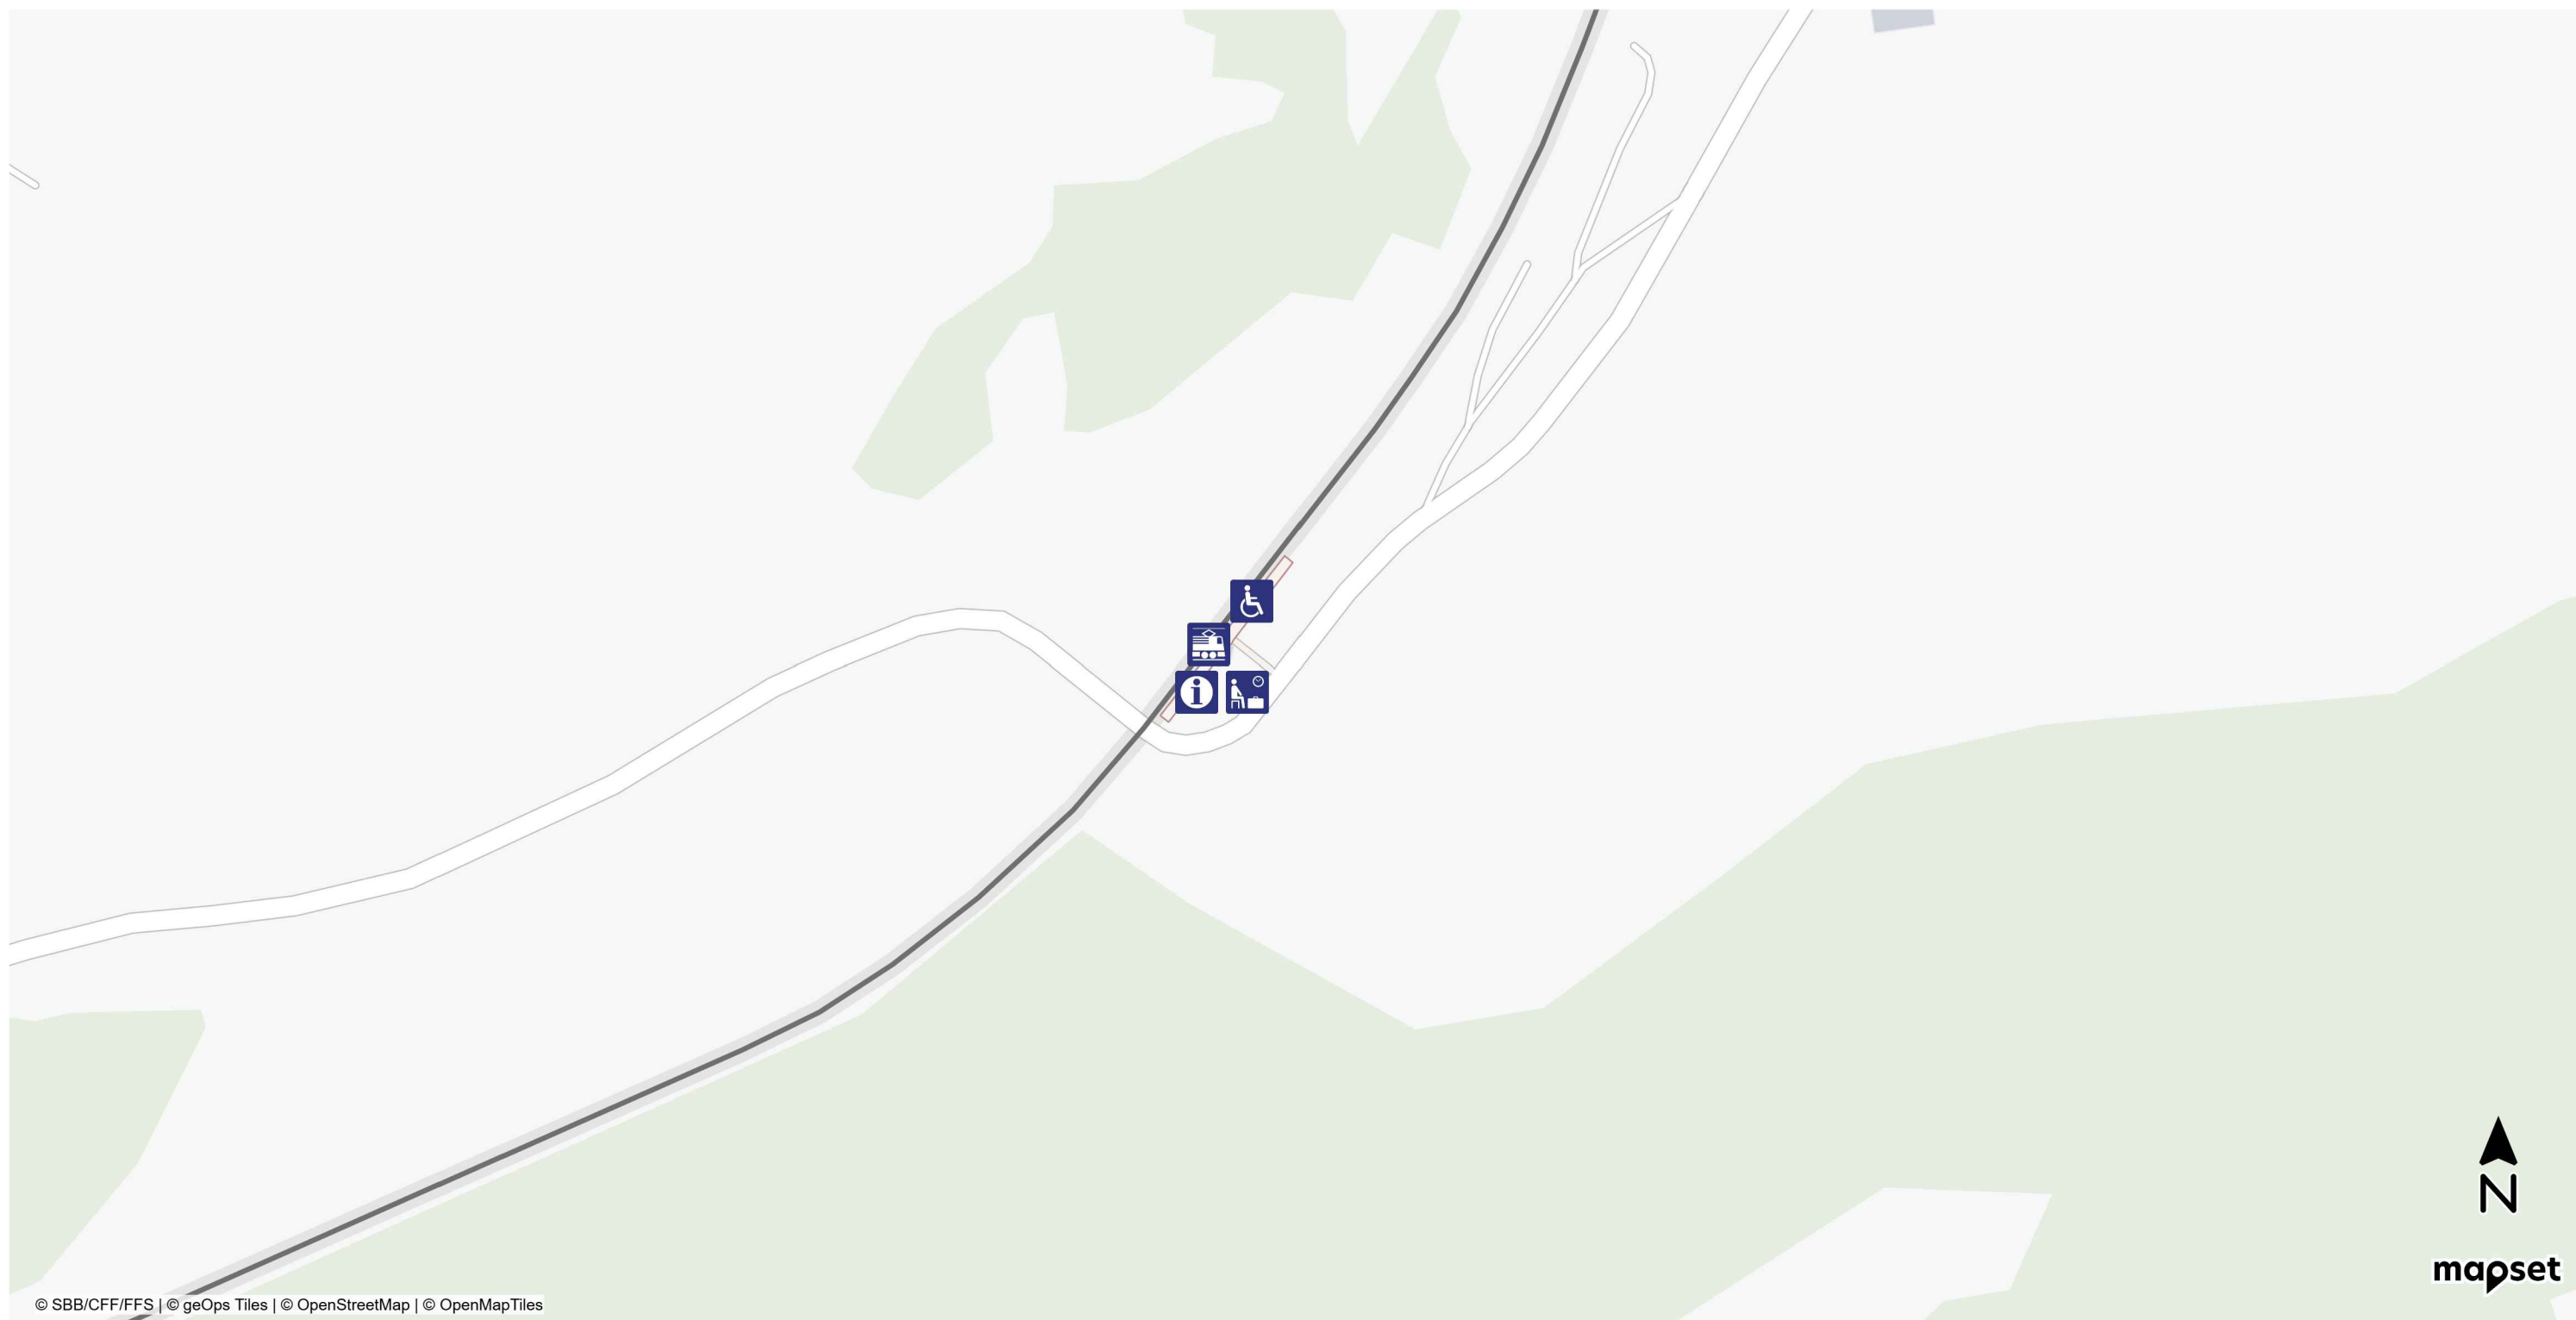

# Halte La Combe Situation

Accès autonome

Transports publics

En cas de suppression de train, il n'y a pas de bus de remplacement. Veuillez contacter le 032 486 93 45

© SBB/CFF/FFS | © geOps Tiles | © OpenStreetMap | © OpenMapTiles