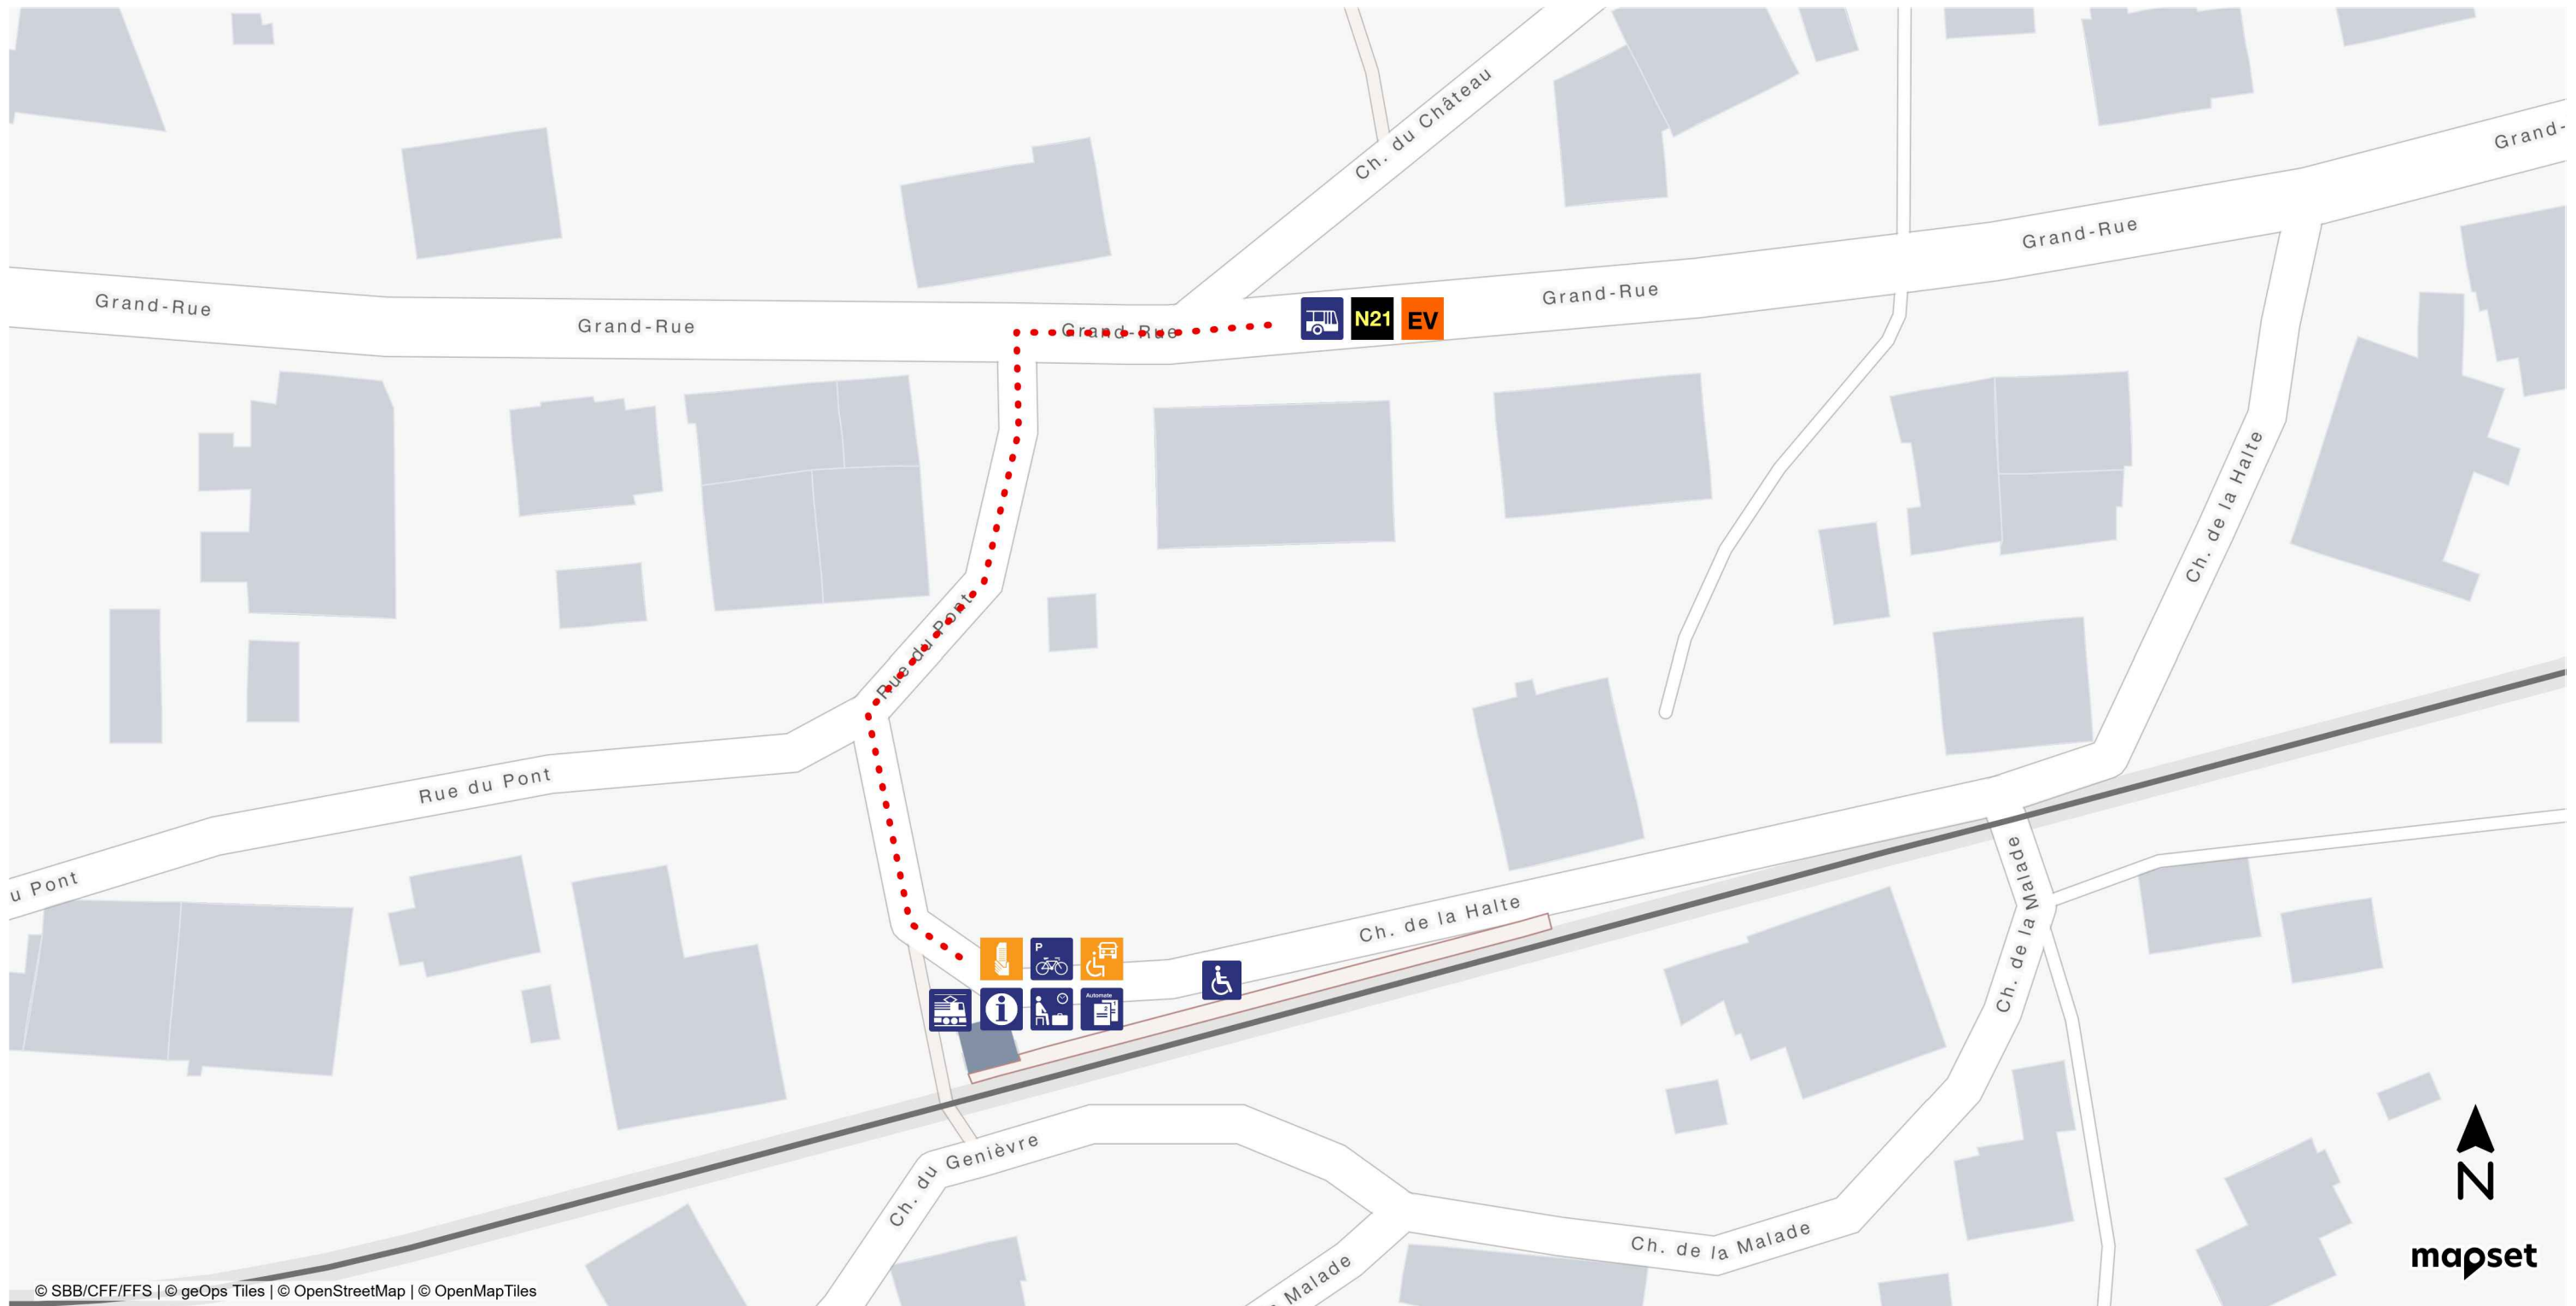

Halte de Tramelan-Dessous

Situation

Accès autonome

Transports publics

N21 Saignelégier - Tramelan - Tavannes

EV Bus de substitution à 130 m

© SBB/CFJ/FFS | © geOps Tiles | © OpenStreetMap | © OpenMapTiles